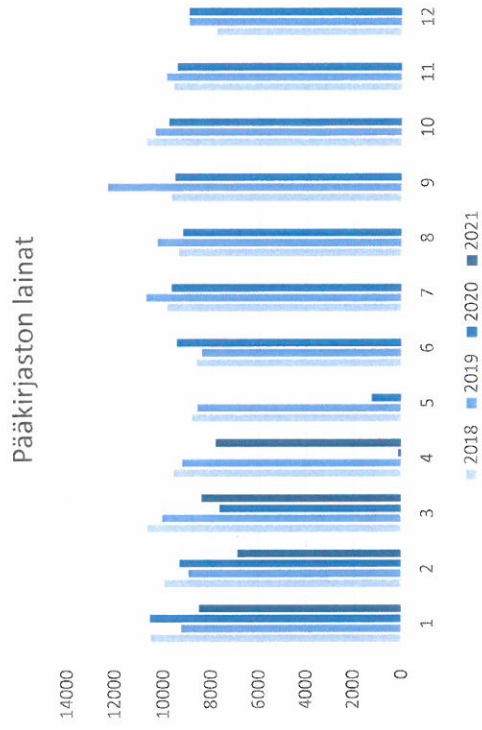

## Kuukausitilastot 2021

Kirjasto oli kiinni poikkeusolojen vuoksi 5.2. - 19.2.2021.

Rajoitukset: enint. 10 asiakasta kerrallaan, autossa 1 asiakas kerrallaan alkaen 20.2.

Pääkirjasto	2018	2019	2020	2021
<b>lainat</b>				
Tammikuu	10551	9260	10572	8512
Helmikuu	9981	8972	9349	6915
Maaliskuu	10693	10092	7682	8416
Huhtikuu	9612	9241	182	7840
Toukokuu	8831	8605	1256	
Kesäkuu	8639	8417	9482	
Heinäkuu	9902	10763	9706	
Elokuu	9395	10310	9219	
Syyskuu	9701	12355	9561	
Lokakuu	10762	10413	9822	
Marraskuu	9633	9939	9474	
Joulukuu	7819	8993	8982	
<b>Yhteensä</b>	<b>115519</b>	<b>117360</b>	<b>95287</b>	

Pääkirjasto	2018	2019	2020	2021
<b>kävijät</b>				
Tammikuu	5051	4431	6284	3269
Helmikuu	4261	4454	4899	1737
Maaliskuu	4944	5034	2773	2417
Huhtikuu	4624	4352	0	2272
Toukokuu	4263	4337	531	
Kesäkuu	4016	3647	3137	
Heinäkuu	3993	4078	3631	
Elokuu	4500	3405	3206	
Syyskuu	4437	5017	3666	
Lokakuu	5648	4690	4663	
Marraskuu	5326	5119	4105	
Joulukuu	3841	4503	2593	
<b>Yht:</b>	<b>54904</b>	<b>53067</b>	<b>39488</b>	