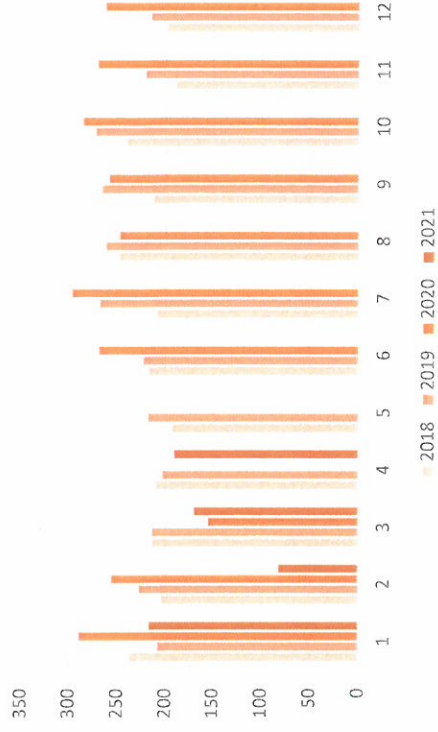

Kirjastoauton kävijät

2019 aloitettiin kuukausittainen seuranta, sitä ennen oltapaperusteisesti

Joulukuussa otettiin käyttöön asiakasmäärien rajoitukset, max 5 asiakasta kerrallaan

Kirjastosali	2018	2019	2020	2021
automaatti				
asiakkaat				
Tammikuu	237	208	289	217
Heinäk. 2020	204	227	256	82
Maaliskuu	214	214	155	170
Huhtikuu	210	203	0	191
Toukokuu	193	218	1	
Kesäkuu	217	223	269	
Heinäkuu	209	268	297	
Elokuu	248	262	248	
Syyskuu	213	266	259	
Lokakuu	241	273	286	
Marraskuu	190	221	271	
Joulukuu	199	216	263	
Yhteensä	2575	2799	2594	

Kirjastosalin automaatin asiakkaat

Omatuimialue	2018	2019	2020	2021
automaatti				
asiakkaat				
Tammikuu	55	69	336	370
Heinäk. 2020	45	69	319	285
Maaliskuu	65	69	189	408
Huhtikuu	64	70	0	362
Toukokuu	72	76	2	
Kesäkuu	58	69	251	
Heinäkuu	65	93	280	
Elokuu	69	103	304	
Syyskuu	63	87	322	
Lokakuu	51	87	346	
Marraskuu	57	80	314	
Joulukuu	72	215	332	
Yhteensä	736	1087	2995	