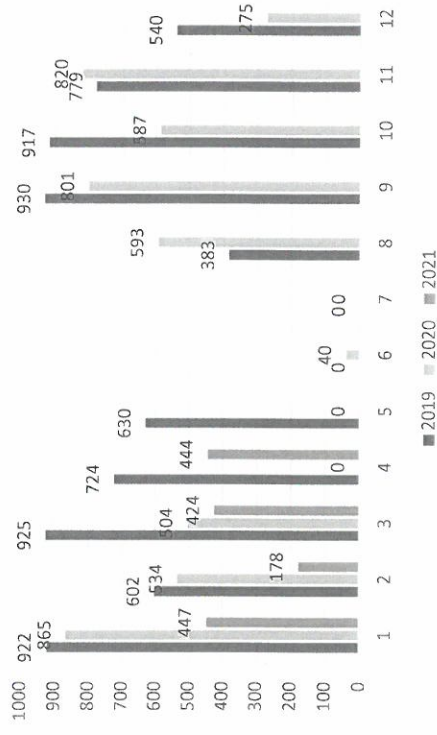

Kirjastoauton kävijät

2019 aloitettiin kuukausittainen seuranta, sitä ennen oltapaperusteisesti

Joulukuussa otettiin käyttöön asiakasmäärien rajoitukset, max 5 asiakasta kerrallaan