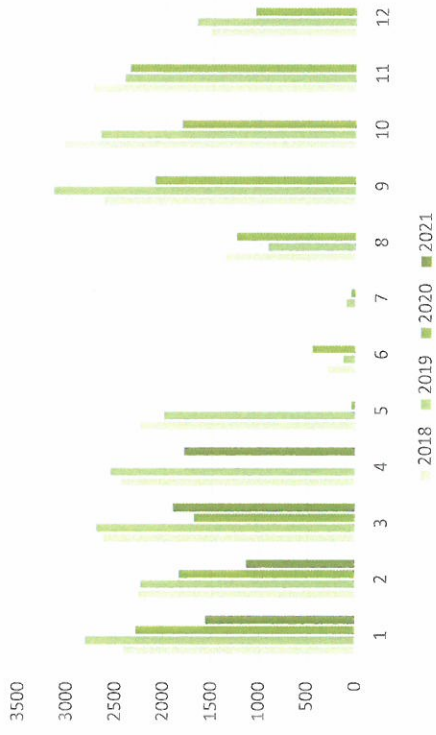

Kirjastoauto	2018	2019	2020	2021
lainat				
Tammikuu	2420	2811	2292	1565
Helmikuu	2270	2246	1840	1142
Maaliskuu	2638	2703	1686	1902
Huhtikuu	2448	2562	9	1790
Toukokuu	2262	1997	50	
Kesäkuu	300	136	456	
Heinäkuu	8	104	57	
Elokuu	1367	919	1252	
Syyskuu	2635	3158	2106	
Lokakuu	3049	2672	1822	
Marraskuu	2754	2428	2370	
Joulukuu	1525	1674	1060	
Yhteensä	23676	23410	15000	

Kirjastoauton lainat

Kirjastoauto	2018	2019	2020	2021
kävijät				
Tammikuu		922	865	447
Helmikuu		602	534	178
Maaliskuu		925	504	424
Huhtikuu		724	0	444
Toukokuu		630	0	
Kesäkuu		0	40	
Heinäkuu		0	0	
Elokuu		383	593	
Syyskuu		930	801	
Lokakuu		917	587	
Marraskuu		779	820	
Joulukuu		540	275	
Yhteensä	6 876	7352	5019