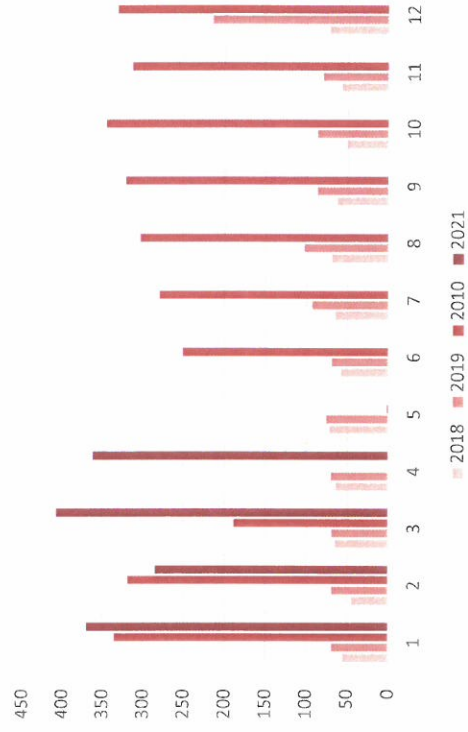

Omatuimialueen automaatin asiakkaat