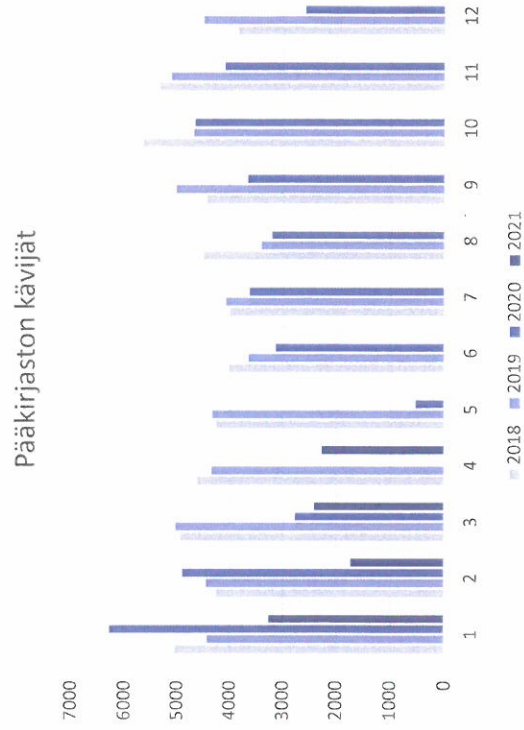

## Kuukausitilastot 2021

Kirjasto oli kiinni poikkeusolojen vuoksi 5.2. - 19.2.2021.

Rajoitukset: enint. 10 asiakasta kerrallaan, autossa 1 asiakas kerrallaan alkaen 20.2.

Pääkirjasto	2018	2019	2020	2021
<b>lainat</b>				
Tammikuu	10551	9260	10572	8512
Helmikuu	9981	8972	9349	6915
Maaliskuu	10693	10092	7682	8416
Huhtikuu	9612	9241	182	7840
Toukokuu	8831	8605	1256	
Kesäkuu	8639	8417	9482	
Heinäkuu	9902	10763	9706	
Elokuu	9395	10310	9219	
Syyskuu	9701	12355	9561	
Lokakuu	10762	10413	9822	
Marraskuu	9633	9939	9474	
Joulukuu	7819	8993	8982	
<b>Yhteensä</b>	<b>115519</b>	<b>117360</b>	<b>95287</b>	

Pääkirjasto	2018	2019	2020	2021
<b>kävijät</b>				
Tammikuu	5051	4431	6284	3269
Helmikuu	4261	4454	4899	1737
Maaliskuu	4944	5034	2773	2417
Huhtikuu	4624	4352	0	2272
Toukokuu	4263	4337	531	
Kesäkuu	4016	3647	3137	
Heinäkuu	3993	4078	3631	
Elokuu	4500	3405	3206	
Syyskuu	4437	5017	3666	
Lokakuu	5648	4690	4663	
Marraskuu	5326	5119	4105	
Joulukuu	3841	4503	2593	
<b>Yht:</b>	<b>54904</b>	<b>53067</b>	<b>39488</b>	